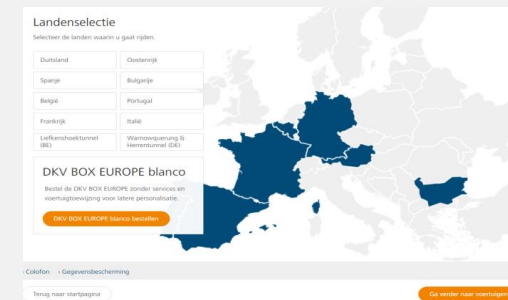

[DKV BOX EUROPE bestellen](#)

Stap 2 U geeft dan het aantal aan dat u wilt bestellen en klikt op:

[Ga naar het overzicht](#)

vervolgens selecteert u het afleveradres, accepteert u de voorwaarden en klikt op:

[Bestelling verzenden](#)

Gepersonaliseerde DKV BOX EUROPE

Stap 1 Om een gepersonaliseerde DKV BOX EUROPE te bestellen, selecteert u de landen waarin u actief wilt zijn en klikt u op:

Ga verder naar voertuigen

Landenselectie

Selecteer de landen waarin u gaat rijden.

Duitsland	Oostenrijk
Spanje	Bulgarije
België	Portugal
Frankrijk	Italië
Liefkenshoektunnel (BE)	Warnowquerung & Herrentunnel (DE)

DKV BOX EUROPE blanco