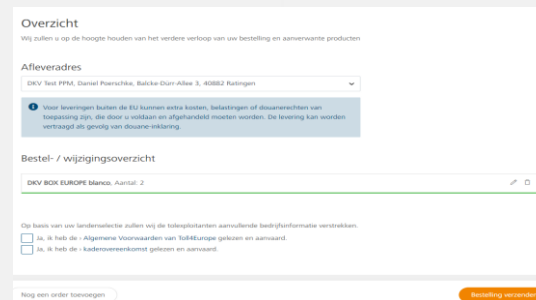

[DKV BOX EUROPE bestellen](#)

Stap 2 U geeft dan het aantal aan dat u wilt bestellen en klikt op:

[Ga naar het overzicht](#)

vervolgens selecteert u het afleveradres, accepteert u de voorwaarden en klikt op:

[Bestelling verzenden](#)

Gepersonaliseerde DKV BOX EUROPE

Stap 1 Om een gepersonaliseerde DKV BOX EUROPE te bestellen, selecteert u de landen waarin u actief wilt zijn en klikt u op:

Ga verder naar voertuigen